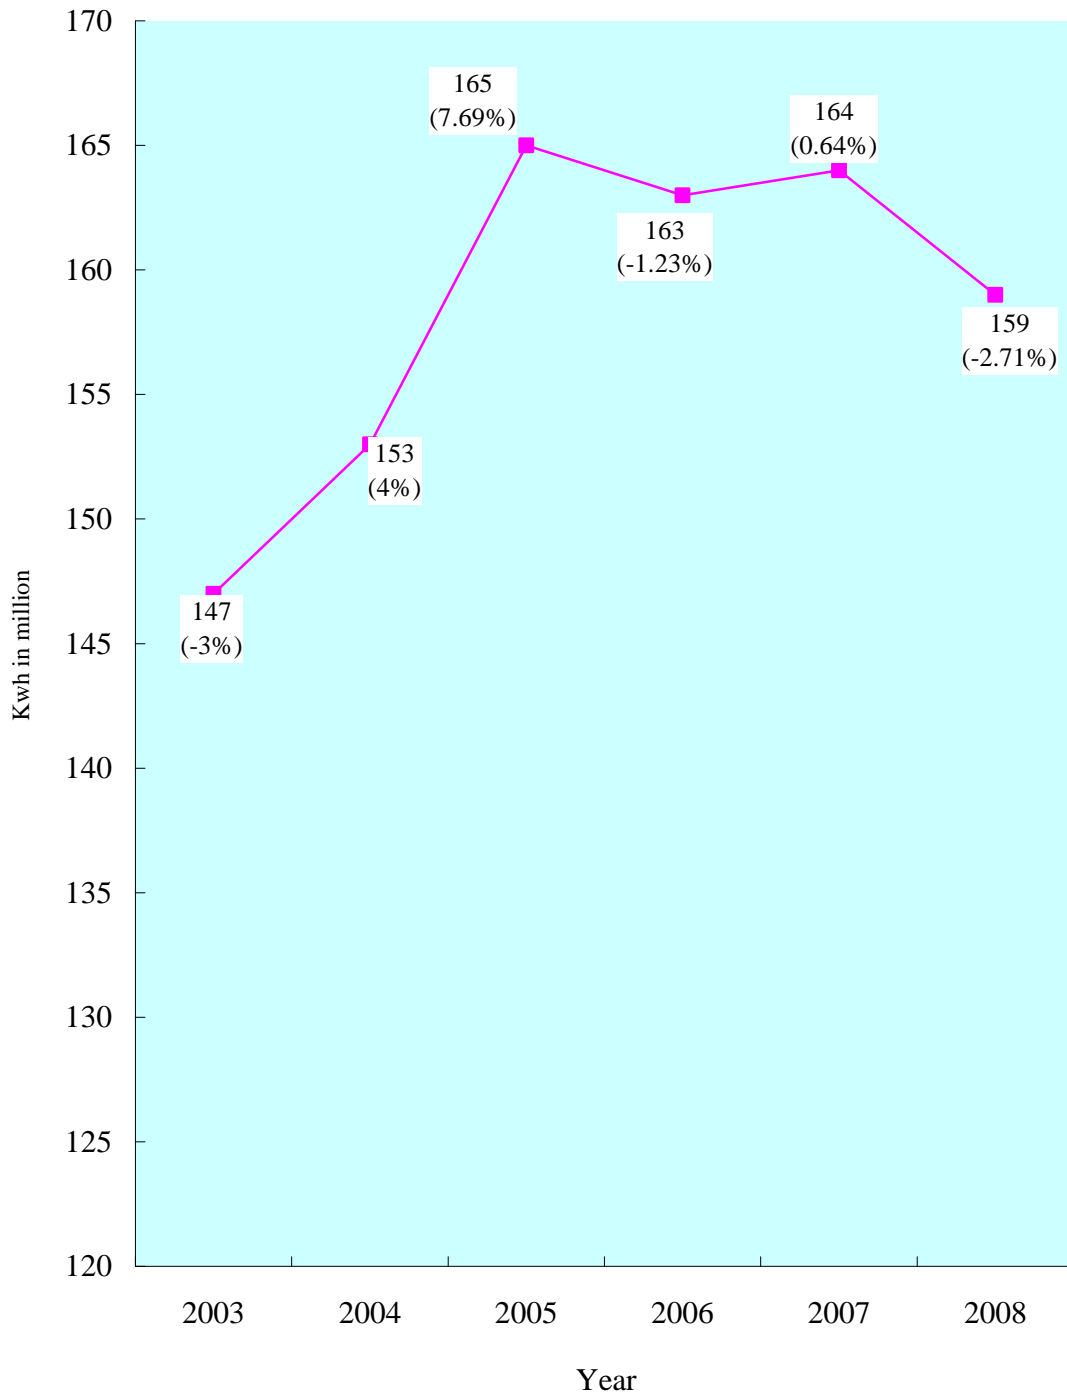

圖1：2003-2008年電力耗用量

Figure 1 : Electricity Consumption 2003-2008 Calendar Year

圖2：2003-2008年紙張耗用量
Figure 2 : Paper Consumption 2003-2008 Calendar Year

圖3：2003-2008年信封耗用量

Figure 3 : Envelope Consumption 2003-2008 Calendar Year

圖4：2003-2008年警隊車輛及水警船隊的汽油及油渣耗用量
 Figure 4 : Petrol/Diesel Consumption by Police Vehicle and Marine Fleet 2003-2008 Calendar Year

圖5：2003-2008年燃氣耗用量（不包括飯堂）
Figure 5 : Gas Consumption (excluding Canteens)
2003-2008 Calendar Year

圖6：2003-2008年廢紙收集量
Figure 6 : Waste Paper Collection 2003-2008 Calendar Year