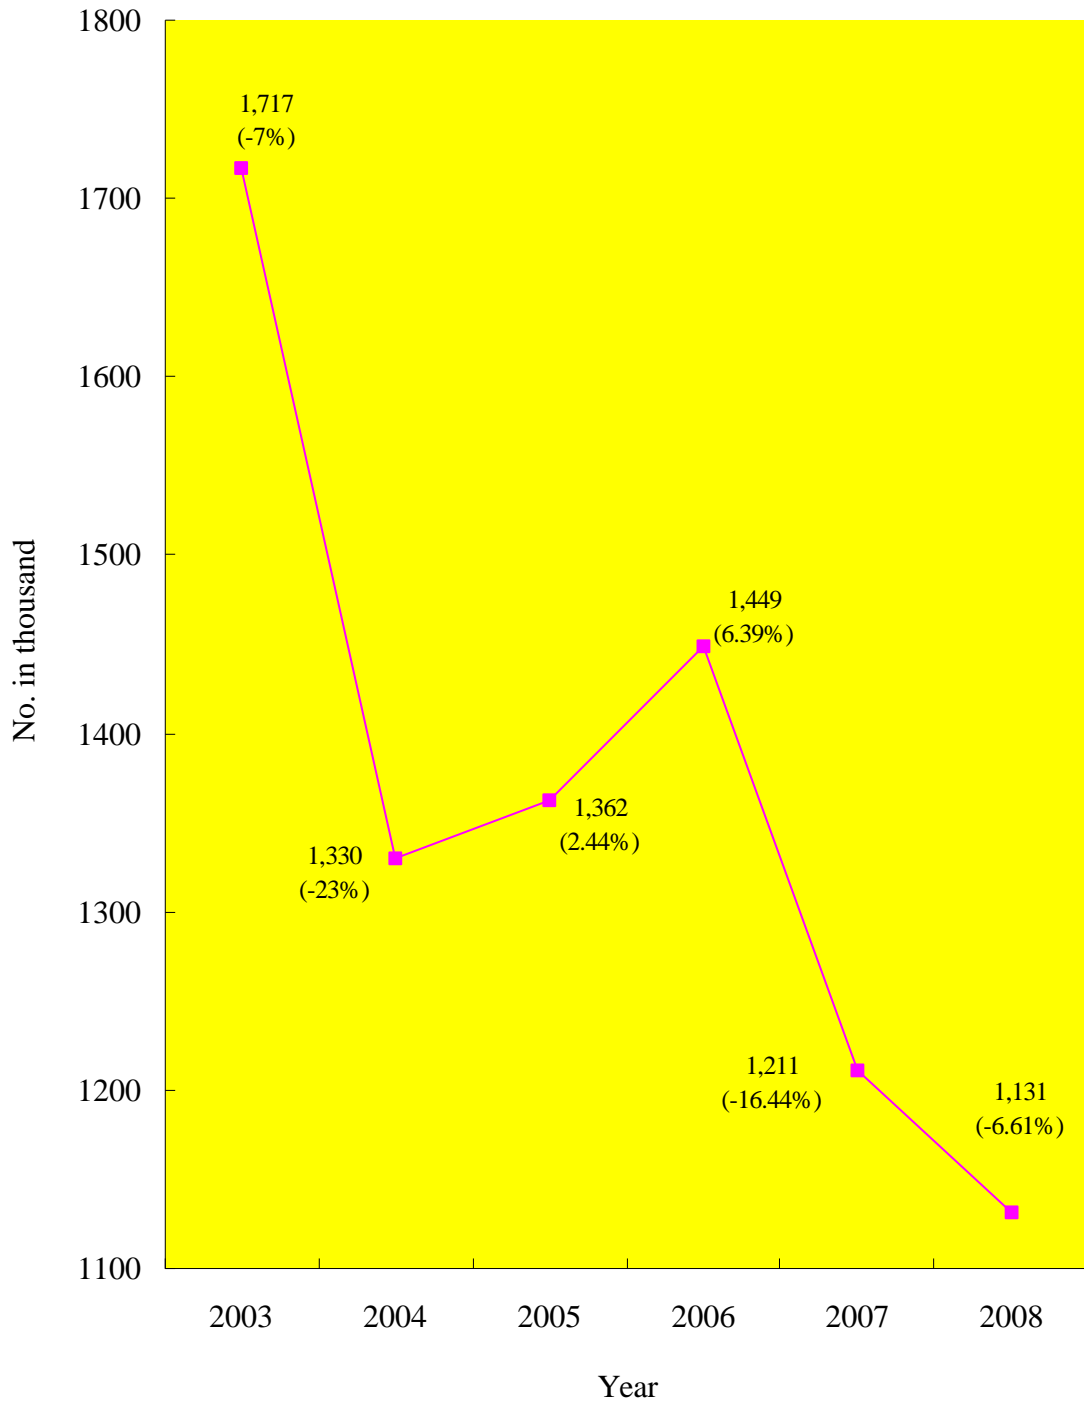

圖1：2003-2008年電力耗用量

Figure 1 : Electricity Consumption 2003-2008 Calendar Year

圖2：2003-2008年紙張耗用量
Figure 2 : Paper Consumption 2003-2008 Calendar Year

圖3：2003-2008年信封耗用量

Figure 3 : Envelope Consumption 2003-2008 Calendar Year

圖4：2003-2008年警隊車輛及水警船隊的汽油及油渣耗用量
 Figure 4 : Petrol/Diesel Consumption by Police Vehicle and Marine Fleet 2003-2008 Calendar Year

圖5：2003-2008年燃氣耗用量（不包括飯堂）
Figure 5 : Gas Consumption (excluding Canteens)
2003-2008 Calendar Year

圖6：2003-2008年廢紙收集量
Figure 6 : Waste Paper Collection 2003-2008 Calendar Year