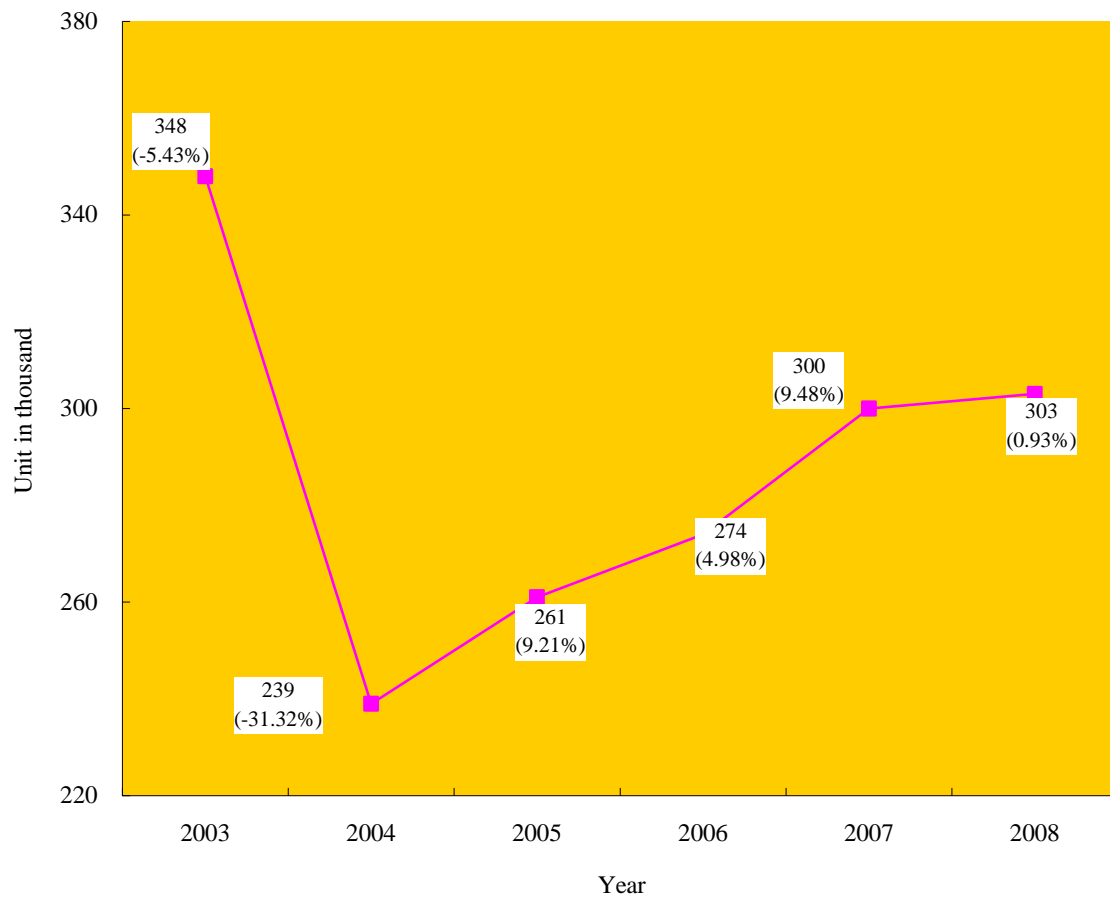

圖1：2003-2008年電力耗用量

Figure 1 : Electricity Consumption 2003-2008 Calendar Year

圖2：2003-2008年紙張耗用量
Figure 2 : Paper Consumption 2003-2008 Calendar Year

圖3：2003-2008年信封耗用量

Figure 3 : Envelope Consumption 2003-2008 Calendar Year

圖4：2003-2008年警隊車輛及水警船隊的汽油及油渣耗用量
 Figure 4 : Petrol/Diesel Consumption by Police Vehicle and Marine Fleet 2003-2008 Calendar Year

圖5：2003-2008年燃氣耗用量（不包括飯堂）
Figure 5 : Gas Consumption (excluding Canteens)
2003-2008 Calendar Year

圖6：2003-2008年廢紙收集量
Figure 6 : Waste Paper Collection 2003-2008 Calendar Year