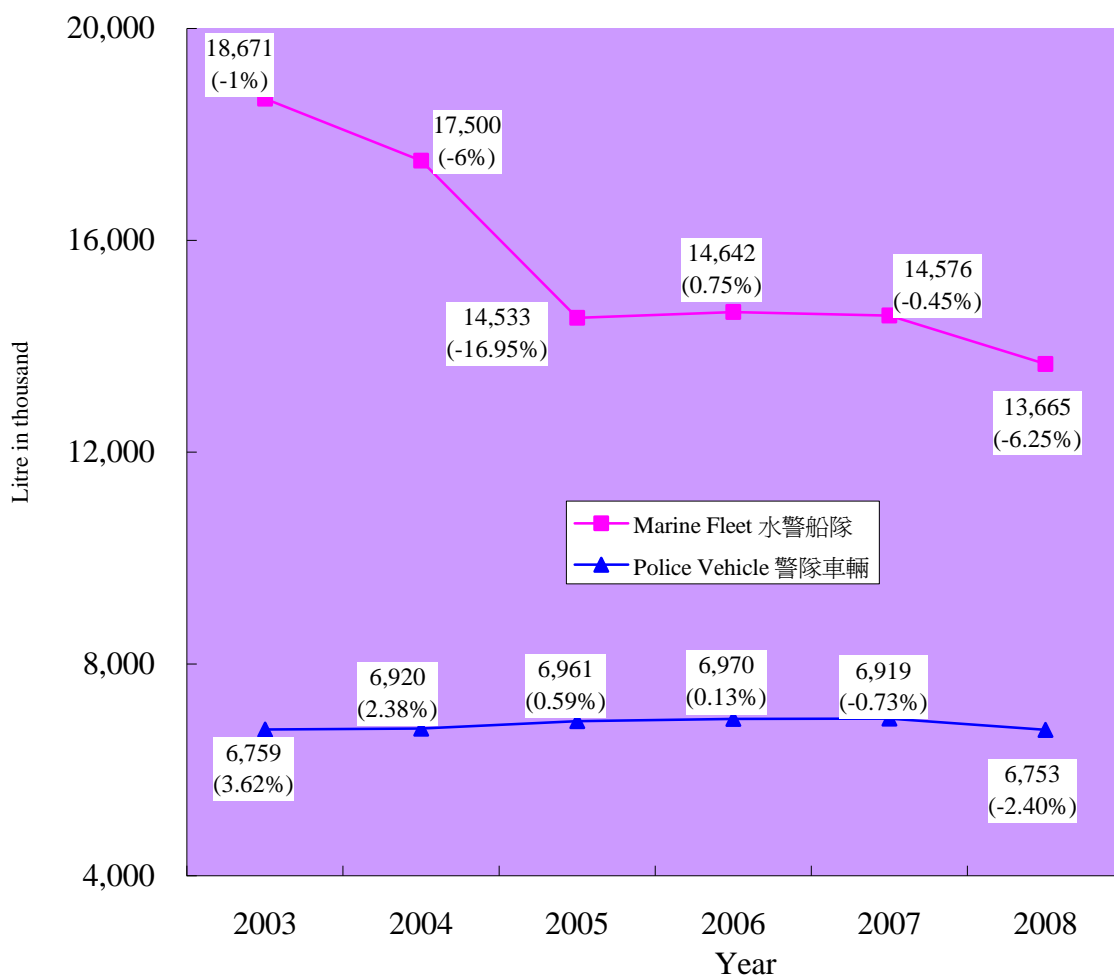

圖1：2003-2008年電力耗用量

Figure 1 : Electricity Consumption 2003-2008 Calendar Year

圖2：2003-2008年紙張耗用量
Figure 2 : Paper Consumption 2003-2008 Calendar Year

圖3：2003-2008年信封耗用量

Figure 3 : Envelope Consumption 2003-2008 Calendar Year

圖4：2003-2008年警隊車輛及水警船隊的汽油及油渣耗用量
 Figure 4 : Petrol/Diesel Consumption by Police Vehicle and Marine Fleet 2003-2008 Calendar Year

圖5：2003-2008年燃氣耗用量（不包括飯堂）
Figure 5 : Gas Consumption (excluding Canteens)
2003-2008 Calendar Year