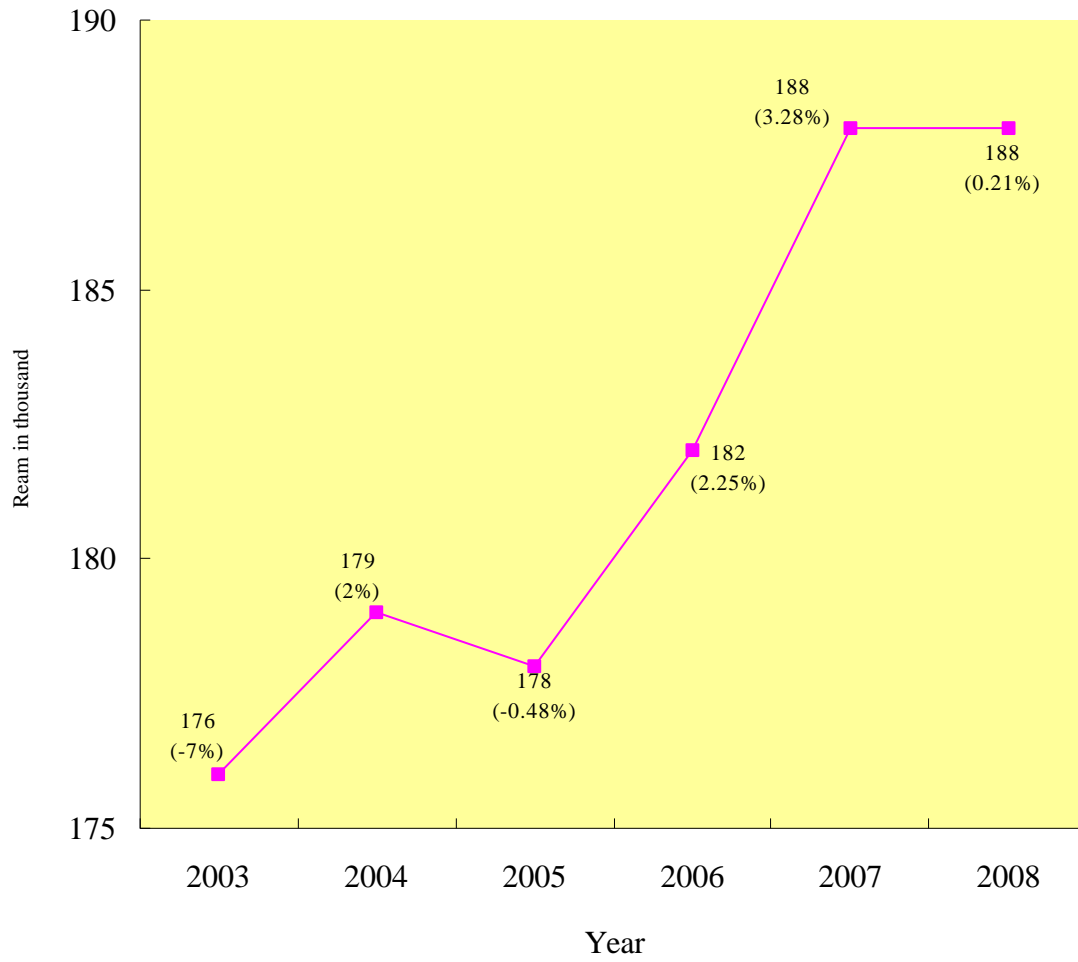

圖1：2003-2008年電力耗用量

Figure 1 : Electricity Consumption 2003-2008 Calendar Year

圖2：2003-2008年紙張耗用量
Figure 2 : Paper Consumption 2003-2008 Calendar Year

圖3：2003-2008年信封耗用量

Figure 3 : Envelope Consumption 2003-2008 Calendar Year

圖4：2003-2008年警隊車輛及水警船隊的汽油及油渣耗用量
 Figure 4 : Petrol/Diesel Consumption by Police Vehicle and Marine Fleet 2003-2008 Calendar Year

圖5：2003-2008年燃氣耗用量（不包括飯堂）
Figure 5 : Gas Consumption (excluding Canteens)
2003-2008 Calendar Year

圖6：2003-2008年廢紙收集量
Figure 6 : Waste Paper Collection 2003-2008 Calendar Year