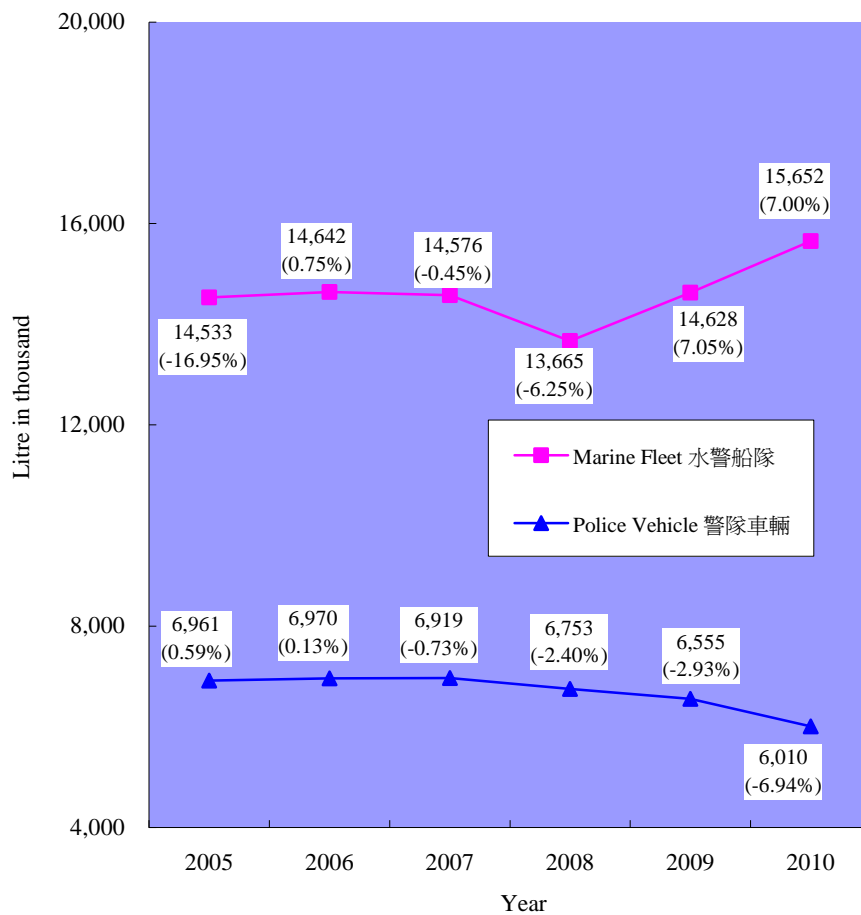

圖1：2005-2010年電力耗用量
Figure 1 : Electricity Consumption 2005-2010
Calendar Year

圖2：2005-2010年紙張耗用量
Figure 2 : Paper Consumption 2005-2010 Calendar Year

圖3：2005-2010年信封耗用量
Figure 3 : Envelope Consumption 2005-2010 Calendar Year

圖4：2005-2010年警隊車輛及水警船隊的汽油及油渣耗用量
 Figure 4 : Petrol/Diesel Consumption by Police Vehicle and Marine Fleet 2005-2010 Calendar Year

圖5：2005-2010年燃氣耗用量（不包括飯堂）
Figure 5 : Gas Consumption (excluding Canteens)
2005-2010 Calendar Year