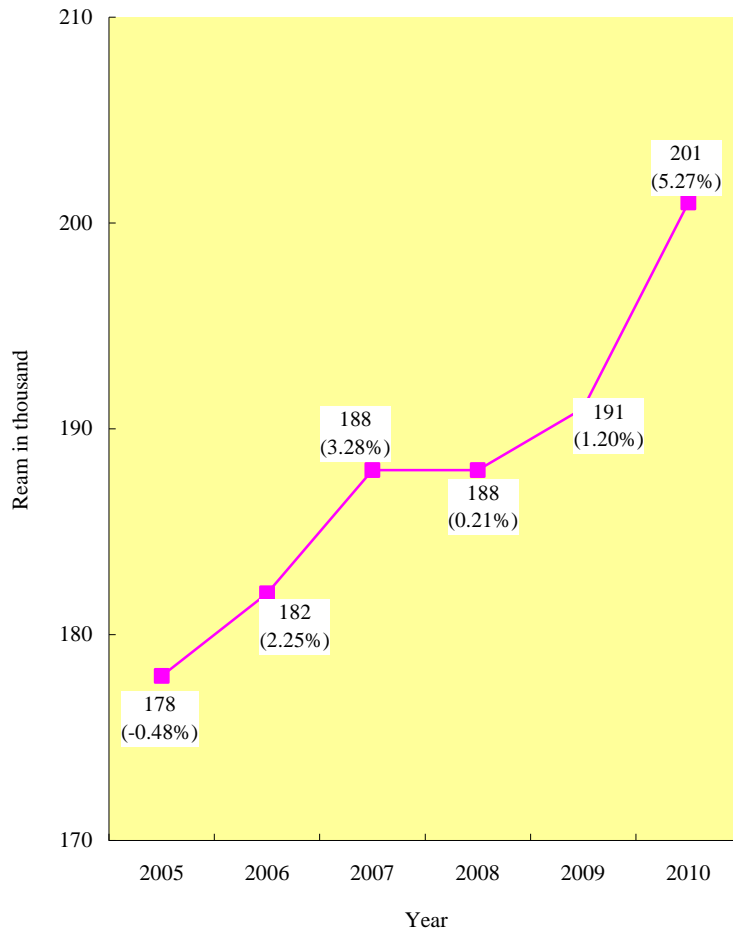

圖1：2005-2010年電力耗用量
Figure 1 : Electricity Consumption 2005-2010
Calendar Year

圖2：2005-2010年紙張耗用量
Figure 2 : Paper Consumption 2005-2010 Calendar Year

圖3：2005-2010年信封耗用量
Figure 3 : Envelope Consumption 2005-2010 Calendar Year

圖4：2005-2010年警隊車輛及水警船隊的汽油及油渣耗用量
 Figure 4 : Petrol/Diesel Consumption by Police Vehicle and Marine Fleet 2005-2010 Calendar Year

圖5：2005-2010年燃氣耗用量（不包括飯堂）
Figure 5 : Gas Consumption (excluding Canteens)
2005-2010 Calendar Year

圖6：2005-2010年廢紙收集量
Figure 6 : Waste Paper Collection 2005-2010 Calendar Year