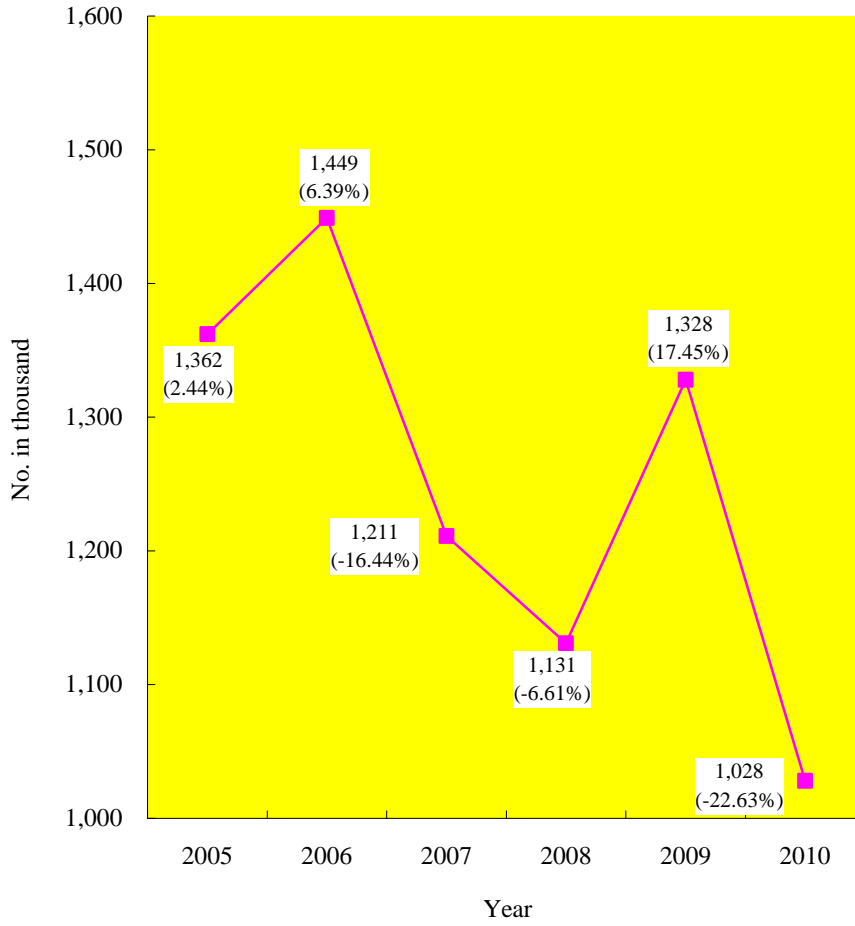

圖1：2005-2010年電力耗用量
Figure 1 : Electricity Consumption 2005-2010
Calendar Year

圖2：2005-2010年紙張耗用量
Figure 2 : Paper Consumption 2005-2010 Calendar Year

圖3：2005-2010年信封耗用量
Figure 3 : Envelope Consumption 2005-2010 Calendar Year

圖4：2005-2010年警隊車輛及水警船隊的汽油及油渣耗用量
 Figure 4 : Petrol/Diesel Consumption by Police Vehicle and Marine Fleet 2005-2010 Calendar Year

圖5：2005-2010年燃氣耗用量（不包括飯堂）
Figure 5 : Gas Consumption (excluding Canteens)
2005-2010 Calendar Year

圖6：2005-2010年廢紙收集量
Figure 6 : Waste Paper Collection 2005-2010 Calendar Year