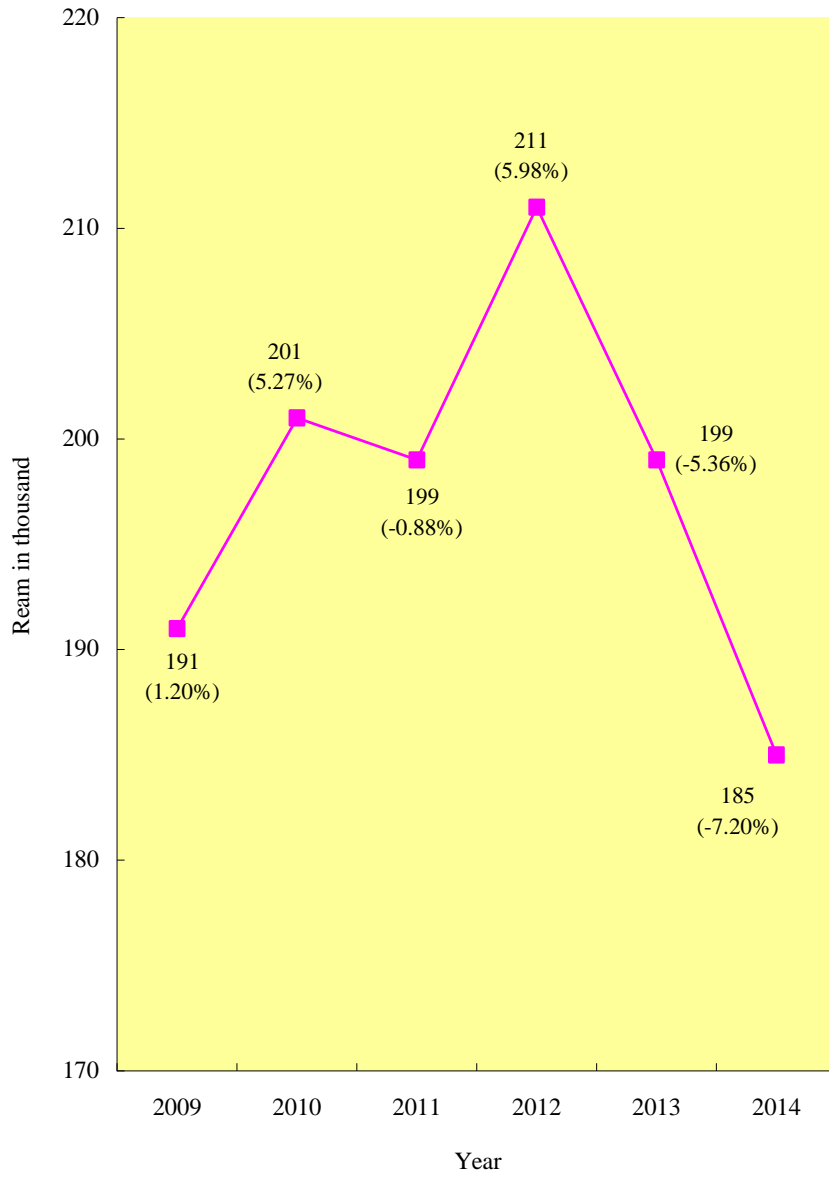

圖1：2009-2014年電力耗用量
Figure 1 : Electricity Consumption 2009-2014
Calendar Year

圖2：2009-2014年紙張耗用量
Figure 2 : Paper Consumption 2009-2014 Calendar Year

圖3：2009-2014年信封耗用量
Figure 3 : Envelope Consumption 2009-2014
Calendar Year

圖4：2009-2014年警隊車輛及水警船隊的汽油及油渣耗用量
 Figure 4 : Petrol/Diesel Consumption by Police Vehicle
 and Marine Fleet 2009-2014 Calendar Year

圖5：2009-2014年燃氣耗用量（不包括飯堂）
Figure 5 : Gas Consumption (excluding Canteens)
2009-2014 Calendar Year

圖6：2009-2014年廢紙收集量
Figure 6 : Waste Paper Collection 2009-2014
Calendar Year