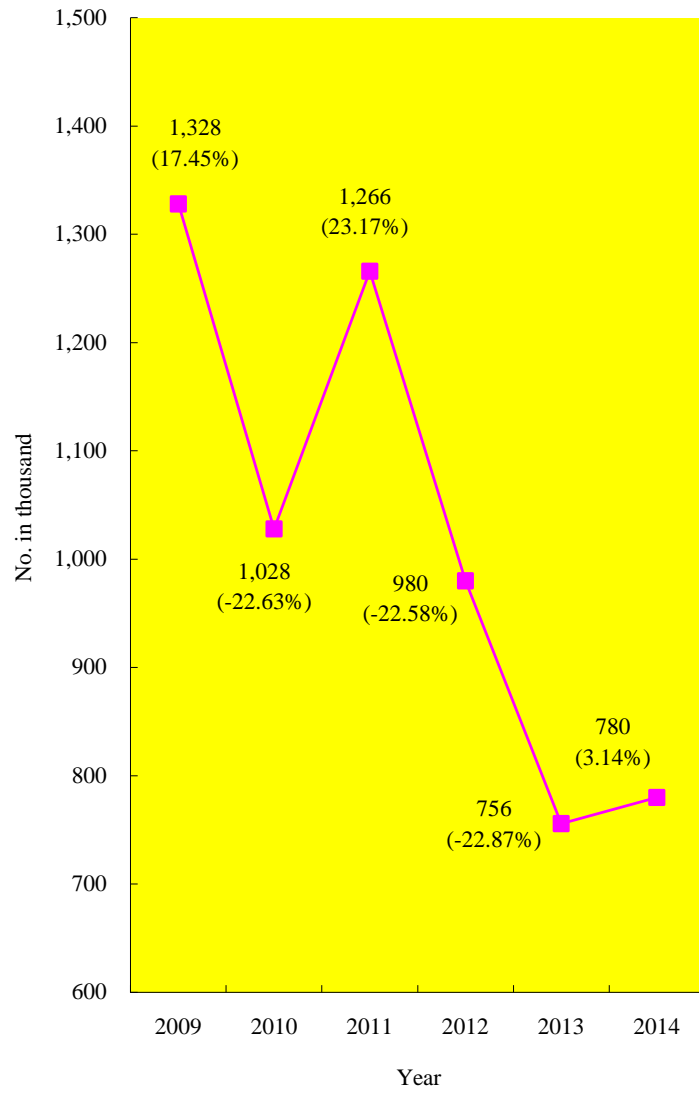

圖1：2009-2014年電力耗用量
Figure 1 : Electricity Consumption 2009-2014
Calendar Year

圖2：2009-2014年紙張耗用量
Figure 2 : Paper Consumption 2009-2014 Calendar Year

圖3：2009-2014年信封耗用量
Figure 3 : Envelope Consumption 2009-2014
Calendar Year

圖4：2009-2014年警隊車輛及水警船隊的汽油及油渣耗用量
 Figure 4 : Petrol/Diesel Consumption by Police Vehicle
 and Marine Fleet 2009-2014 Calendar Year

圖5：2009-2014年燃氣耗用量（不包括飯堂）
Figure 5 : Gas Consumption (excluding Canteens)
2009-2014 Calendar Year

圖6：2009-2014年廢紙收集量
Figure 6 : Waste Paper Collection 2009-2014
Calendar Year