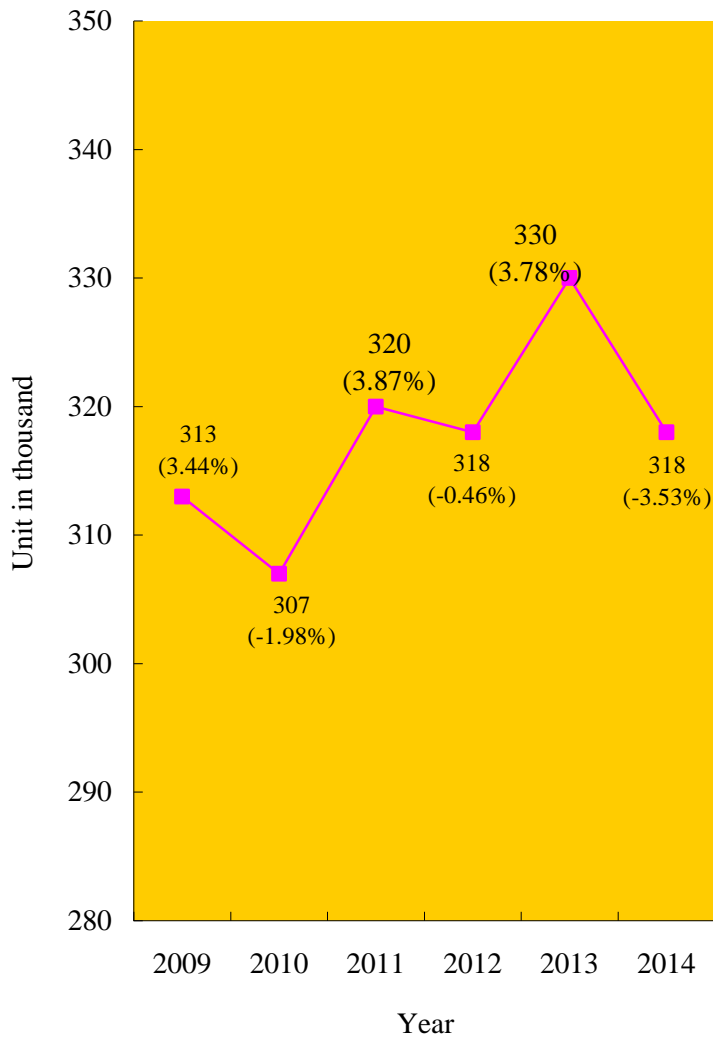

圖1：2009-2014年電力耗用量
Figure 1 : Electricity Consumption 2009-2014
Calendar Year

圖2：2009-2014年紙張耗用量
Figure 2 : Paper Consumption 2009-2014 Calendar Year

圖3：2009-2014年信封耗用量
Figure 3 : Envelope Consumption 2009-2014
Calendar Year

圖4：2009-2014年警隊車輛及水警船隊的汽油及油渣耗用量
 Figure 4 : Petrol/Diesel Consumption by Police Vehicle
 and Marine Fleet 2009-2014 Calendar Year

圖5：2009-2014年燃氣耗用量（不包括飯堂）
Figure 5 : Gas Consumption (excluding Canteens)
2009-2014 Calendar Year

圖6：2009-2014年廢紙收集量
Figure 6 : Waste Paper Collection 2009-2014
Calendar Year