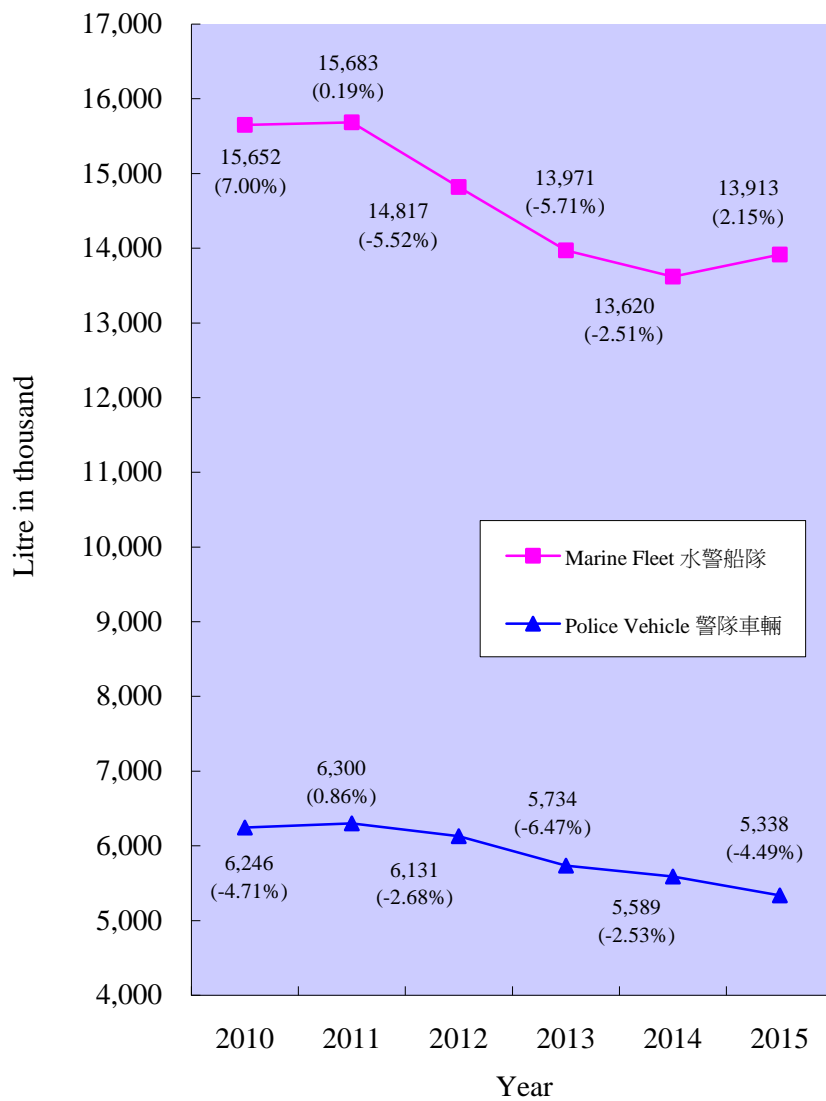

圖1：2010-2015 年電力耗用量  
Figure 1 : Electricity Consumption 2010-2015  
Calendar Year

圖2：2010-2015年紙張耗用量  
**Figure 2 : Paper Consumption 2010-2015 Calendar Year**

圖3：2010-2015年信封耗用量  
Figure 3 : Envelope Consumption 2010-2015 Calendar Year

圖4：2010-2015年警隊車輛及水警船隊的汽油及油渣耗用量  
 Figure 4 : Petrol/Diesel Consumption by Police Vehicle and Marine Fleet 2010-2015 Calendar Year

圖5：2010-2015年燃氣耗用量（不包括飯堂）  
Figure 5 : Gas Consumption (excluding Canteens)  
2010-2015 Calendar Year