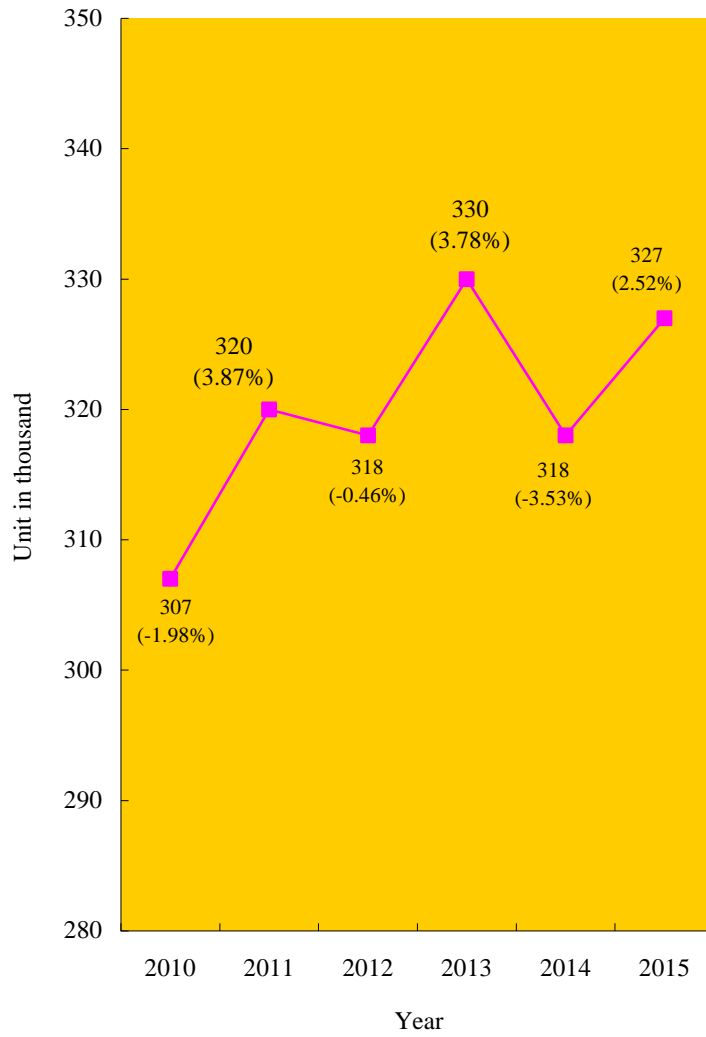

圖1：2010-2015 年電力耗用量  
Figure 1 : Electricity Consumption 2010-2015  
Calendar Year

圖2：2010-2015年紙張耗用量  
**Figure 2 : Paper Consumption 2010-2015 Calendar Year**

圖3：2010-2015年信封耗用量  
Figure 3 : Envelope Consumption 2010-2015 Calendar Year

圖4：2010-2015年警隊車輛及水警船隊的汽油及油渣耗用量  
 Figure 4 : Petrol/Diesel Consumption by Police Vehicle and Marine Fleet 2010-2015 Calendar Year

圖5：2010-2015年燃氣耗用量（不包括飯堂）  
Figure 5 : Gas Consumption (excluding Canteens)  
2010-2015 Calendar Year

圖6：2010-2015年廢紙收集量

Figure 6 : Waste Paper Collection 2010-2015 Calendar Year