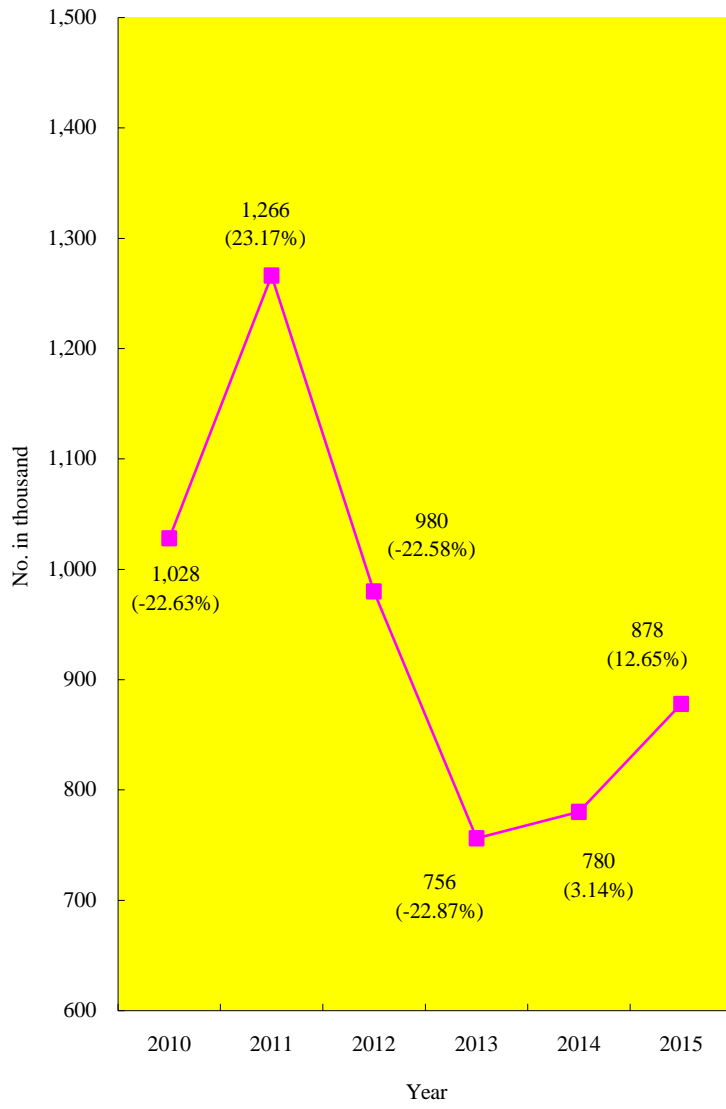

圖1：2010-2015 年電力耗用量  
Figure 1 : Electricity Consumption 2010-2015  
Calendar Year

圖2：2010-2015年紙張耗用量  
**Figure 2 : Paper Consumption 2010-2015 Calendar Year**

圖3：2010-2015年信封耗用量  
Figure 3 : Envelope Consumption 2010-2015 Calendar Year

圖4：2010-2015年警隊車輛及水警船隊的汽油及油渣耗用量  
 Figure 4 : Petrol/Diesel Consumption by Police Vehicle and Marine Fleet 2010-2015 Calendar Year

圖5：2010-2015年燃氣耗用量（不包括飯堂）  
Figure 5 : Gas Consumption (excluding Canteens)  
2010-2015 Calendar Year

圖6：2010-2015年廢紙收集量

Figure 6 : Waste Paper Collection 2010-2015 Calendar Year