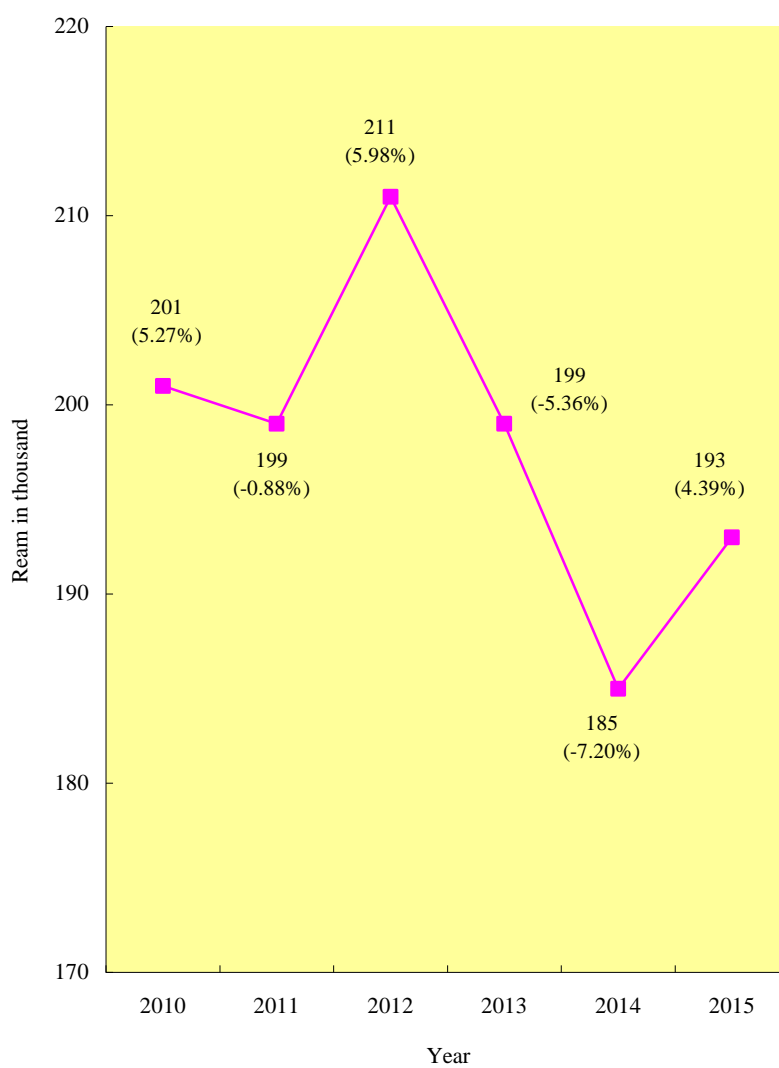

圖1：2010-2015 年電力耗用量  
Figure 1 : Electricity Consumption 2010-2015  
Calendar Year

圖2：2010-2015年紙張耗用量  
**Figure 2 : Paper Consumption 2010-2015 Calendar Year**

圖3：2010-2015年信封耗用量  
Figure 3 : Envelope Consumption 2010-2015 Calendar Year

圖4：2010-2015年警隊車輛及水警船隊的汽油及油渣耗用量  
 Figure 4 : Petrol/Diesel Consumption by Police Vehicle and Marine Fleet 2010-2015 Calendar Year

圖5：2010-2015年燃氣耗用量（不包括飯堂）  
Figure 5 : Gas Consumption (excluding Canteens)  
2010-2015 Calendar Year

圖6：2010-2015年廢紙收集量

Figure 6 : Waste Paper Collection 2010-2015 Calendar Year