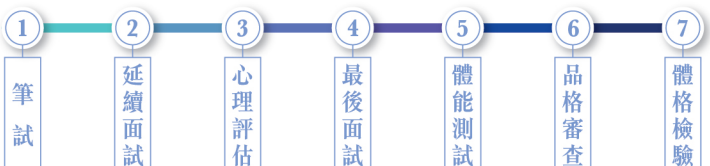

警員及督察入職薪酬

警員

- ◆ 入職月薪 \$28,095
- ◆ 頂薪可達 **\$47,605**

投考警員資訊

督察

- ◆ 入職月薪 \$50,500-\$53,850
- ◆ 頂薪可達 **\$96,600**

投考督察資訊

輔警警員