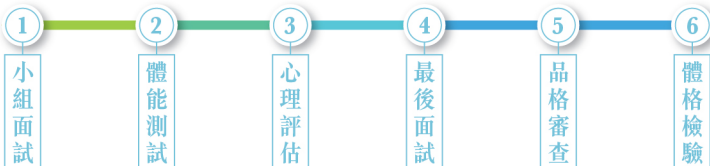

警員及督察入職薪酬

警員

- ◆ 入職月薪 \$28,095
- ◆ 頂薪可達 **\$47,605**

投考警員資訊

督察

- ◆ 入職月薪 \$50,500-\$53,850
- ◆ 頂薪可達 **\$96,600**

投考督察資訊

輔警警員