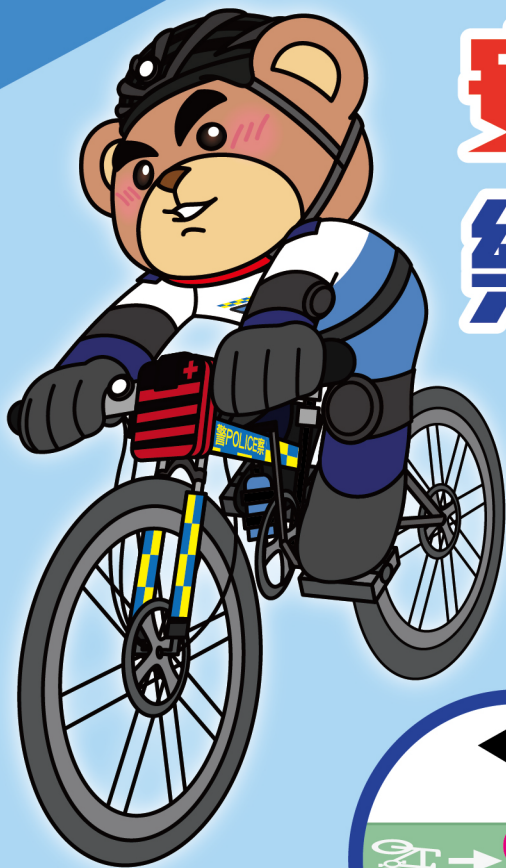

安全守法 樂在途中

行人路上騎行

逆線騎行

高速落斜

胡亂轉向

單車安全裝備