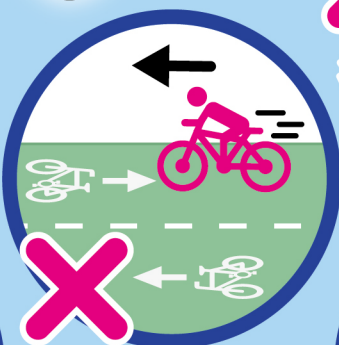

安全守法 樂在途中

行人路上騎行

逆線騎行

高速落斜

胡亂轉向

單車安全裝備